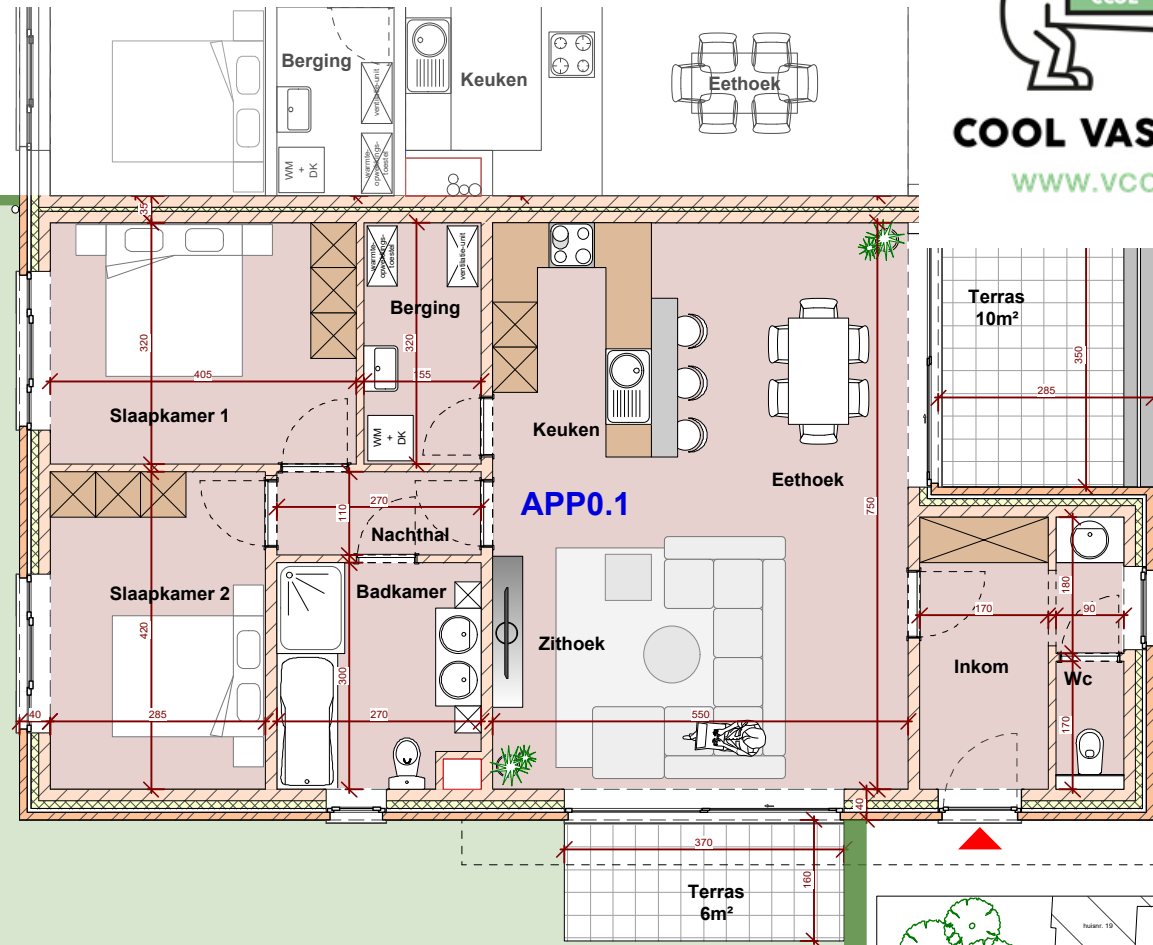

**COOL VASTGOED**  
www.vcool.be

Tuin App 0.1  
115 m<sup>2</sup>

Goéland

GELIJKVLOERS -  
APPARTEMENT 0.1

Oppervlakte: 110,65 m<sup>2</sup> + terras 10 m<sup>2</sup>  
+ tuin 115 m<sup>2</sup>

Arch. Renaud HAMAL  
Hoeverkerkweg 51  
3660 Oudsbergen