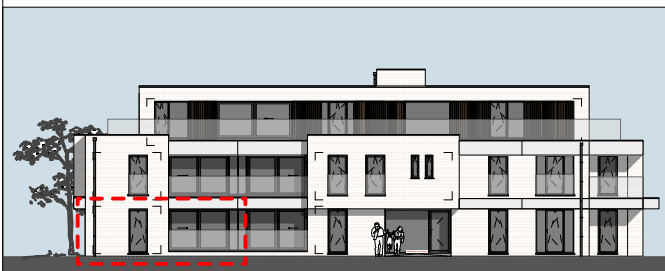

**COOL VASTGOED**  
www.vcool.be

Tuin App 0.1  
115 m<sup>2</sup>

Goéland

GELIJKVLOERS -  
APPARTEMENT 0.1

Oppervlakte: 110,65 m<sup>2</sup> + terras 10 m<sup>2</sup>  
+ tuin 115 m<sup>2</sup>

Arch. Renaud HAMAL  
Hoeverkerkweg 51  
3660 Oudsbergen