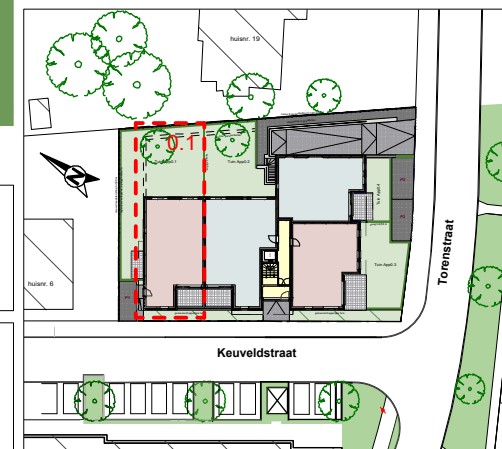

**COOL VASTGOED**  
www.vcool.be

Tuin App 0.1  
115 m<sup>2</sup>

Goéland

GELIJKVLOERS -  
APPARTEMENT 0.1

Oppervlakte: 110,65 m<sup>2</sup> + terras 10 m<sup>2</sup>  
+ tuin 115 m<sup>2</sup>

Arch. Renaud HAMAL  
Hoeverkerkweg 51  
3660 Oudsbergen